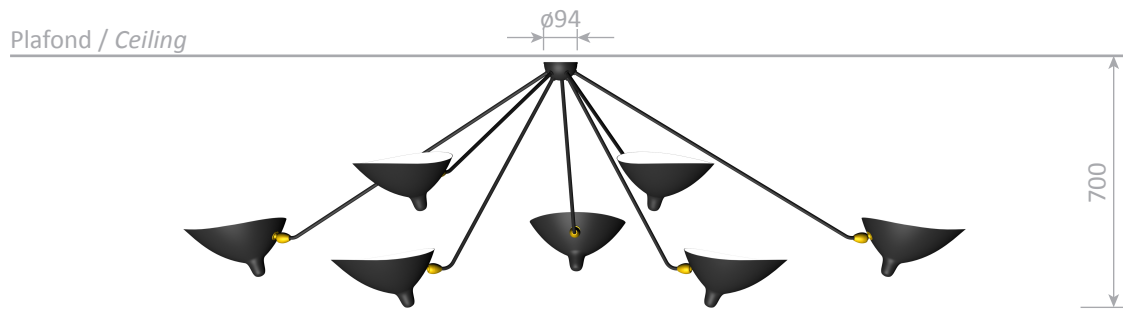

Plafonnier Araignée 7 bras fixes - 1953

Ceiling lamp Spider 7 fixed arms - 1953