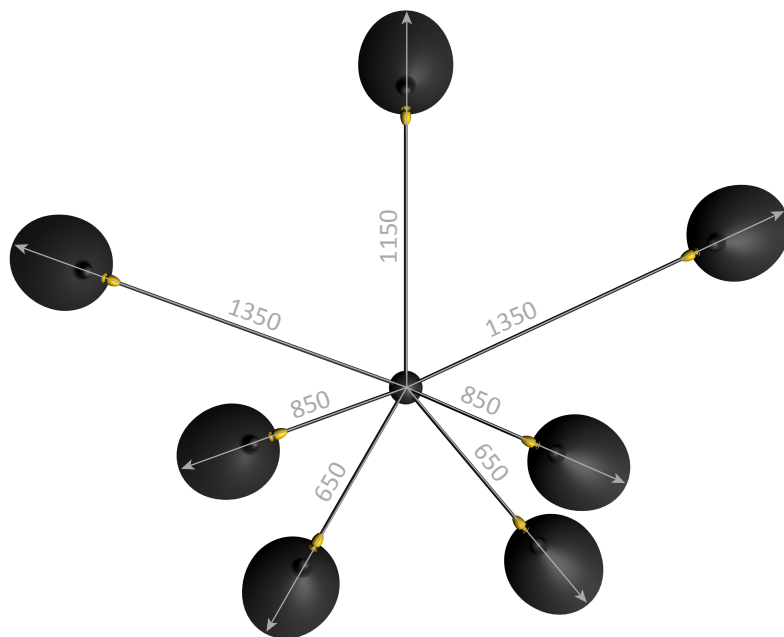

Plafonnier Araignée 7 bras fixes - 1953

Ceiling lamp Spider 7 fixed arms - 1953